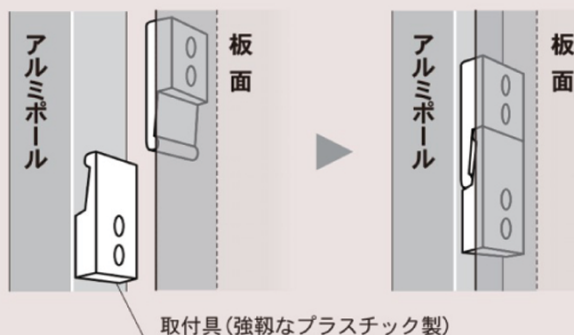

## A R 連結ボード (30 mm厚)

受 運賃別途

## 取付具の位置

図のように取付具が既に装着された状態で出荷致します。

## 組立簡単！

クサビ形の取付具の組み合わせにより簡単に脱着できます。板面側の取付具をボール側の取付具にはめ込むだけで、ガタつき無くしっかりと組立できます。