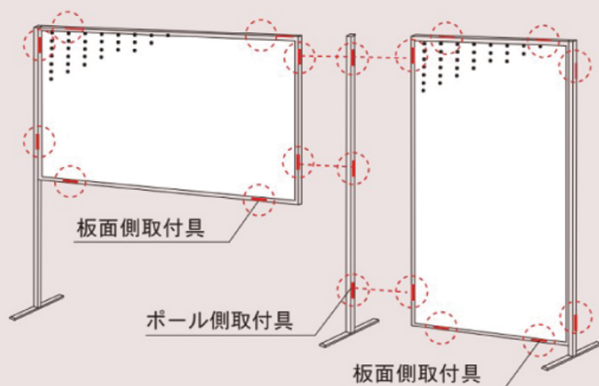

## A R 連結ボード (30 mm厚)

受 運賃別途

## 取付具の位置

図のように取付具が既に装着された状態で出荷致します。

## 組立簡単！

クサビ形の取付具の組み合わせにより簡単に脱着できます。板面側の取付具をボール側の取付具にはめ込むだけで、ガタつき無くしっかりと組立できます。

## 両面有孔ボード

5Φ、30mm ピッチ