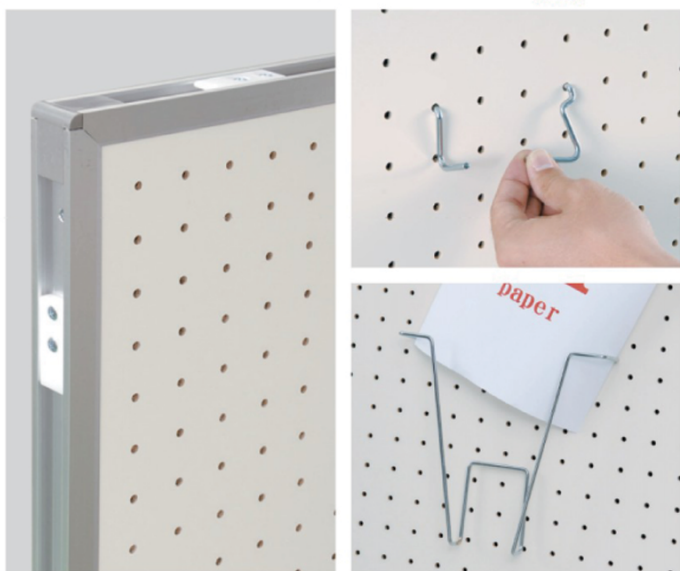

## A R 連結ボード (30 mm厚)

受 運賃別途

## 取付具の位置

図のように取付具が既に装着された状態で出荷致します。

## 組立簡単！

クサビ形の取付具の組み合わせにより簡単に脱着できます。板面側の取付具をボール側の取付具にはめ込むだけで、ガタつき無くしっかりと組立できます。

## 両面有孔ボード

5Φ、30mm ピッチ