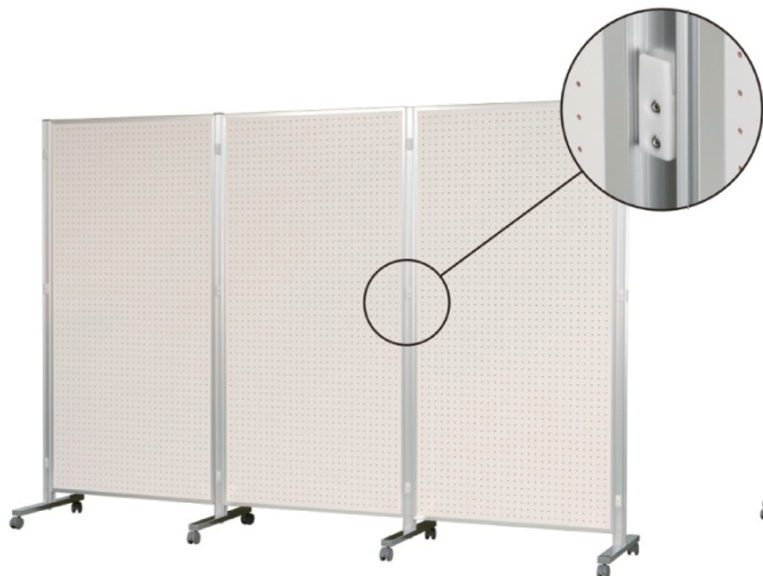

## A R 連結ボード (30 mm厚)

受 運賃別途

## 組立簡単！

クサビ形の取付具の組み合わせにより簡単に脱着できます。板面側の取付具をボール側の取付具にはめ込むだけで、ガタつき無くしっかりと組立できます。

## 両面有孔ボード

5Φ、30mm ピッチ